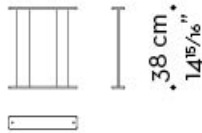

## scelf

da 180 a 300 cm  
from 70<sup>7</sup>/<sub>8</sub> to 118<sup>1</sup>/<sub>8</sub>"

42 cm  
16<sup>9</sup>/<sub>16</sub>"

4 cm  
1<sup>6</sup>/<sub>4</sub>"

## spacer

32,5 cm  
12<sup>13</sup>/<sub>16</sub>"

32,5 cm  
12<sup>13</sup>/<sub>16</sub>"

32,5 cm  
12<sup>13</sup>/<sub>16</sub>"