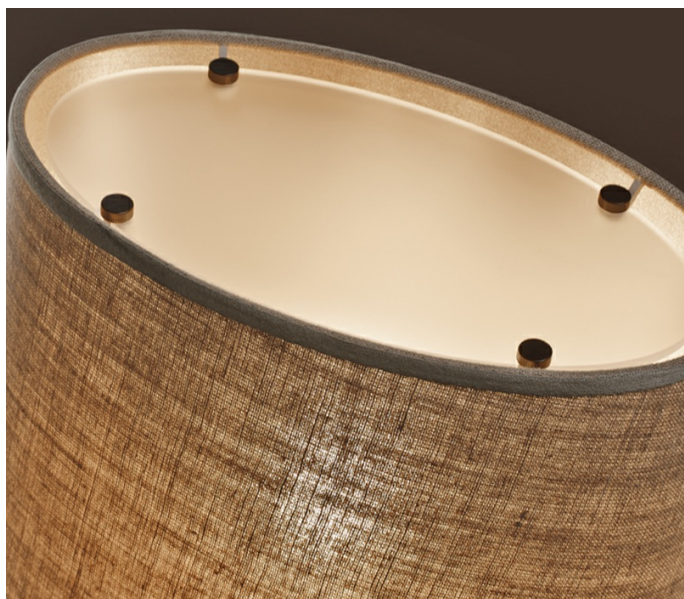

Françoise

by Romeo Sozzi

Françoise

by Romeo Sozzi

FRANÇOISE

Françoise è un lampadario moderno e contemporaneo, con un design minimalista e una finitura in tessuto.

Il lampadario è disponibile in diverse varianti di colore e con il sistema di illuminazione ICOSAEDRO a LED.

Françoise

by Romeo Sozzi

□

□□