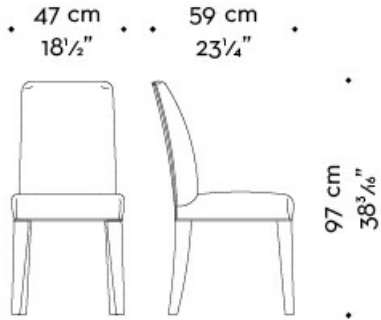

Isotta

by Romeo Sozzi

ISOTTA