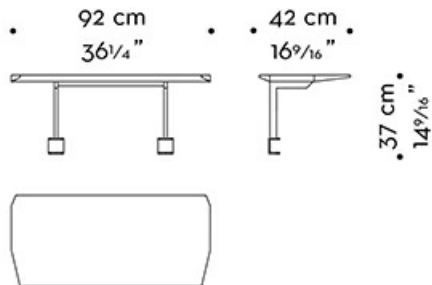

Mod.B - chaise longue bracciolo SX

Mod.B - left armrest chaise longue