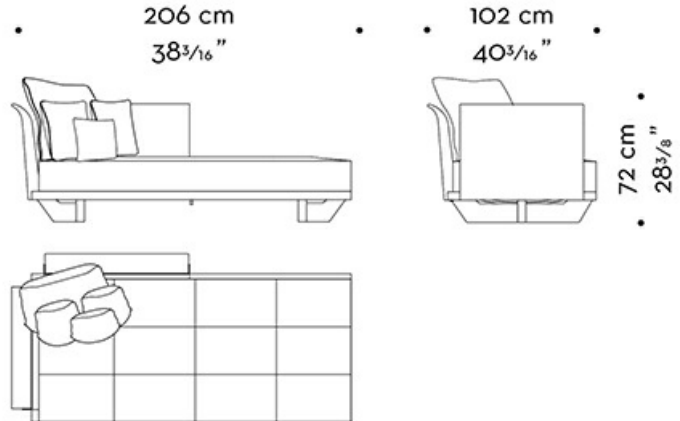

Mod.B - chaise longue bracciolo SX

Mod.B - left armrest chaise longue