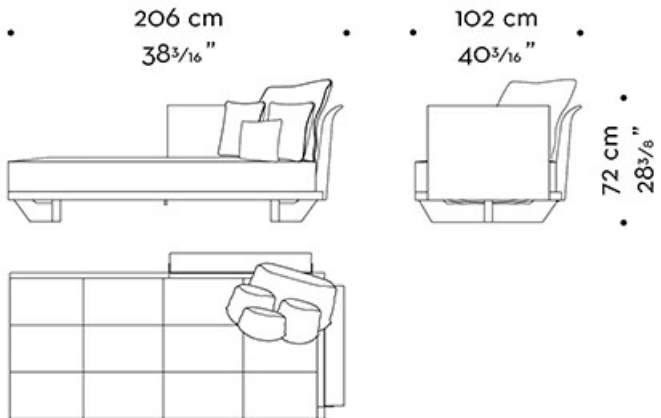

Mod.B - chaise longue bracciolo DX

Mod.B - right armrest chaise longue