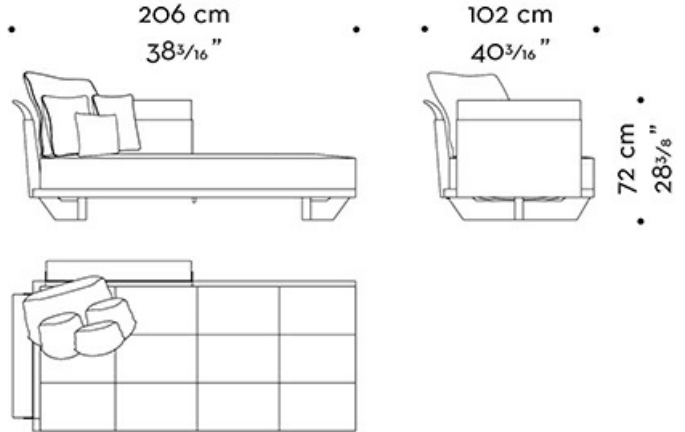

000000 / Milano 2021 / 2021

00

Mod.A - chaise longue bracciolo DX

Mod.A - right armrest chaise longue

Mod.A - chaise longue bracciolo SX

Mod.A - left armrest chaise longue

Mod.B - chaise longue bracciolo DX