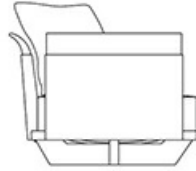

Komodo

by Romeo Sozzi

000000 / Milano 2021 / 2021

Mod.A

309 cm
121⁵/₈''

102 cm
40³/₁₆''

72 cm
28³/₈''