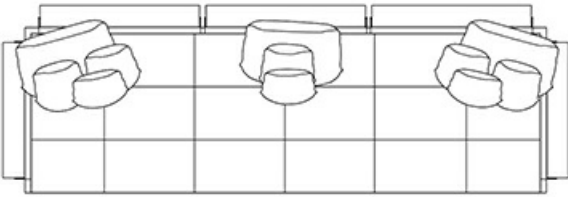

Komodo

by Romeo Sozzi

000000 / Milano 2021 / 2021

Mod.A

309 cm
121⁵/₈''

102 cm
40³/₁₆''

72 cm
28³/₈''