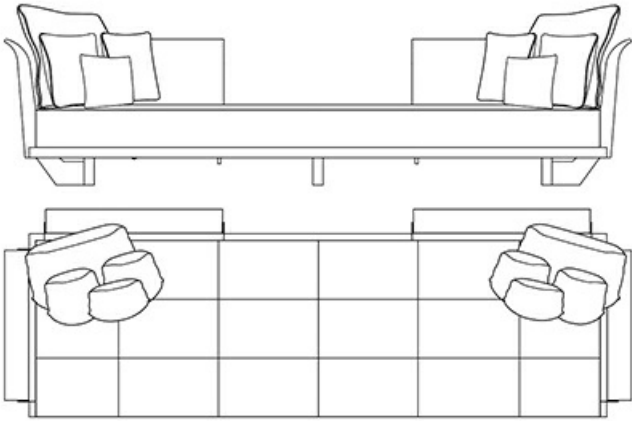

102 cm
40³/₁₆''

72 cm
28³/₈''

Mod.B

218 cm
85¹³/₁₆''

Komodo

by Romeo Sozzi

000000 / Milano 2021 / 2021

Mod.B

309 cm
121⁵/₈"

Mod.B

309 cm
121⁵/₈"

102 cm
40³/₁₆"

72 cm
28³/₈"

92 cm
36¹/₄"

42 cm
16⁹/₁₆"

37 cm
14⁹/₁₆"