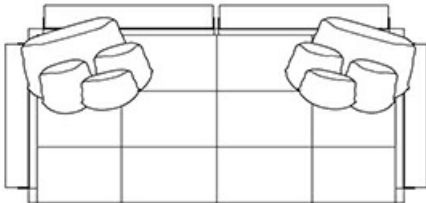

Mod.B

218 cm
85¹³/₁₆''