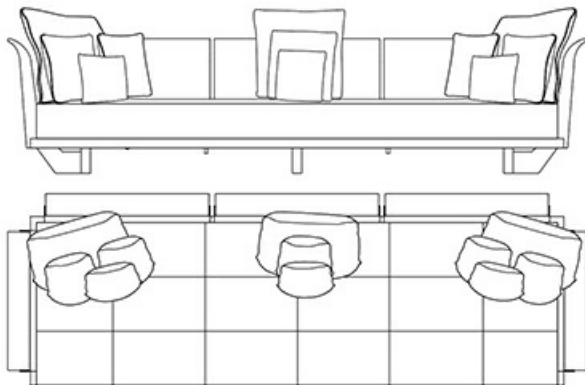

102 cm
40³/₁₆''

72 cm
28³/₈''

Mod.B

218 cm
85¹³/₁₆''

Komodo

by Romeo Sozzi

000000 / Milano 2021 / 2021

Mod.B

309 cm
121⁵/₈"

Mod.B

309 cm
121⁵/₈"

102 cm
40³/₁₆"

72 cm
28³/₈"

92 cm
36¹/₄"

42 cm
16⁹/₁₆"

37 cm
14⁹/₁₆"