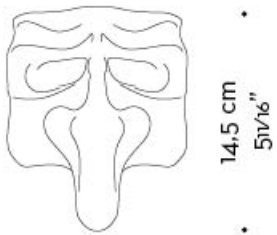

Maschera

by Romeo Sozzi

Maschera

by Romeo Sozzi

00

00

12,5 cm
4¹⁵/₁₆"

14 cm
5¹/₂"

ARLECCHINO
12,5×14×sp12 cm
4¹⁵/₁₆×5¹/₂×h4³/₄ inches

13 cm
5¹/₈"

14 cm
5¹/₂"

BRIGHELLA
13×14×sp11,5
5¹/₈×5¹/₂×h4¹/₂ inches

14 cm
5¹/₂"

16 cm
6⁵/₁₆"

PANTALONE
14×16×sp11
5¹/₂×6⁵/₁₆×h4⁵/₁₆ inches

14 cm
5¹/₂"

14,5 cm
5¹¹/₁₆"

PULCINELLA
14×14,5×sp17
5¹/₂×5¹¹/₁₆×h6¹¹/₁₆ inches

Maschera

by Romeo Sozzi