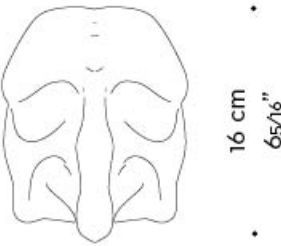

Maschera

by Romeo Sozzi

Maschera

by Romeo Sozzi

00

00

12,5 cm
4¹⁵/₁₆"

14 cm
5¹/₂"

ARLECCHINO
12,5×14×sp12 cm
4¹⁵/₁₆×5¹/₂×h4³/₄ inches

13 cm
5¹/₈"

14 cm
5¹/₂"

BRIGHELLA
13×14×sp11,5
5¹/₈×5¹/₂×h4¹/₂ inches

14 cm
5¹/₂"

16 cm
6⁵/₁₆"

PANTALONE
14×16×sp11
5¹/₂×6⁵/₁₆×h4⁵/₁₆ inches

14 cm
5¹/₂"

14,5 cm
5¹¹/₁₆"

PULCINELLA
14×14,5×sp17
5¹/₂×5¹¹/₁₆×h6¹¹/₁₆ inches

Maschera

by Romeo Sozzi