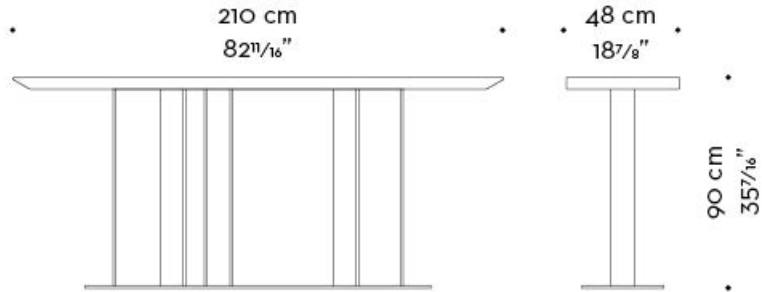

Il tavolo è composto da una base in metallo e una top in marmo con venature in verde e grigio.

Il tavolo è disponibile in diverse dimensioni e colori.

Nila

by Davide Sozzi

00 / Indigo tales / 2018

00

Nila Sahel