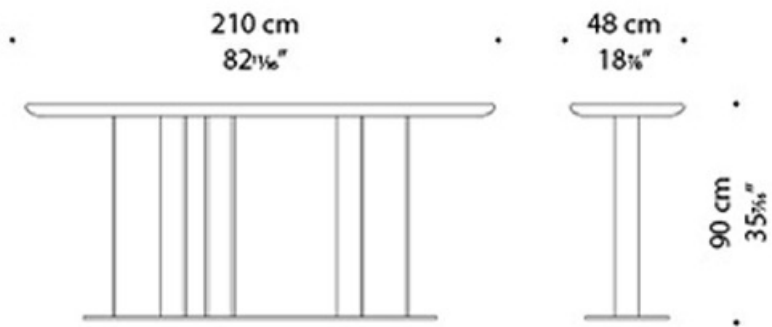

Il tavolo è composto da una base in metallo e una top in marmo con venature in verde e grigio.

Il tavolo è disponibile in diverse dimensioni e colori.

Nila

by Davide Sozzi

00 / Indigo tales / 2018

00

Nila Sahel