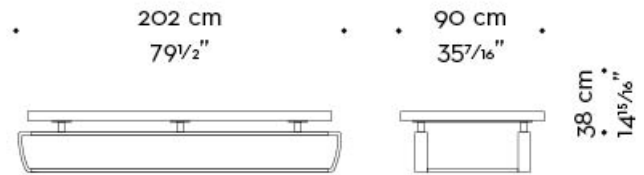

Saint Moritz

by Romeo Sozzi

Saint Moritz

by Romeo Sozzi

Il tavolo

è realizzato in legno scuro e metallo — il Saint Moritz è in metallo e Calacatta Oro

Saint Moritz

by Romeo Sozzi