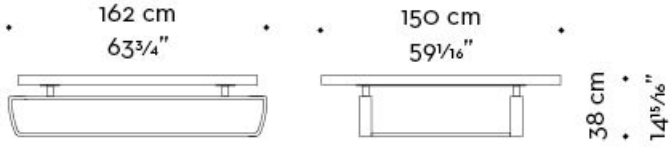

Saint Moritz

by Romeo Sozzi

Saint Moritz

by Romeo Sozzi

Il tavolo

è realizzato in legno scuro e metallo — il Saint Moritz è in metallo e Calacatta Oro

Saint Moritz

by Romeo Sozzi