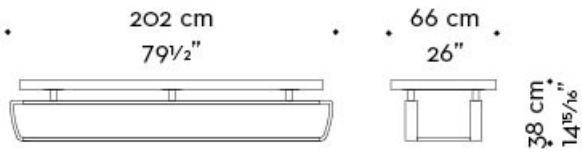

Saint Moritz

by Romeo Sozzi

Saint Moritz

by Romeo Sozzi

Il tavolo

è realizzato in legno scuro e metallo — il Saint Moritz è in metallo e Calacatta Oro

Saint Moritz

by Romeo Sozzi