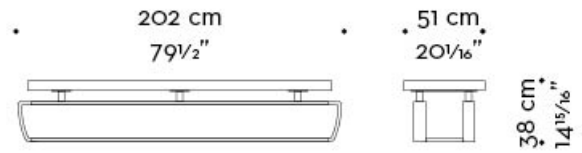

Saint Moritz

by Romeo Sozzi

Saint Moritz

by Romeo Sozzi

Il tavolo

è realizzato in legno scuro e metallo — il Saint Moritz è in metallo e Calacatta Oro

Saint Moritz

by Romeo Sozzi