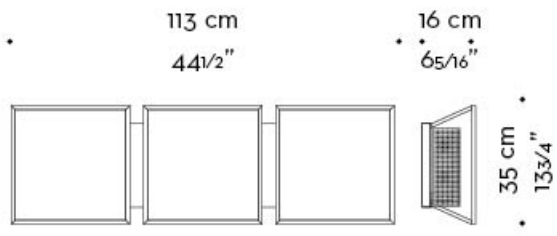

Teresa

by Romeo Sozzi

3 moduli - 3 elements
versione orizzontale
horizontal version