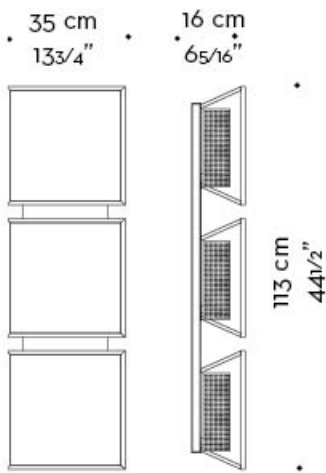

Teresa

by Romeo Sozzi

3 moduli - 3 elements
versione orizzontale
horizontal version