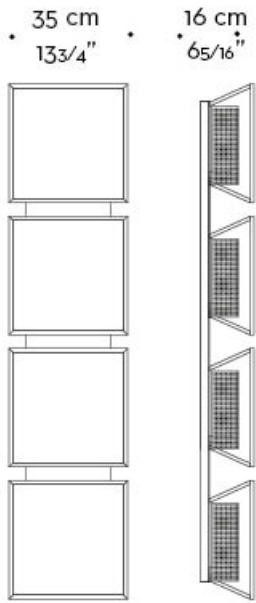

# Teresa

by Romeo Sozzi

3 moduli - 3 elements  
versione orizzontale  
horizontal version

# Teresa

by Romeo Sozzi

152 cm  
59 13/16"

16 cm  
6 5/16"

4 moduli - 4 elements  
versione orizzontale  
horizontal version

4 moduli - 4 elements  
versione verticale  
vertical version

74 cm  
29 1/8"

16 cm  
6 5/16"

74 cm  
29 1/8"

4 moduli - 4 elements  
versione quadrata  
square version