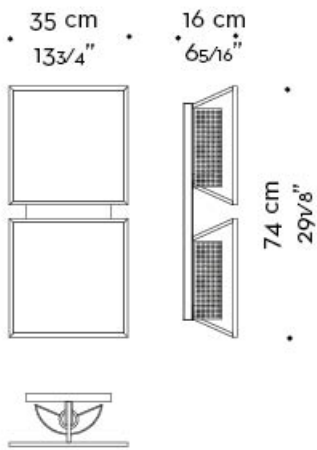

2 moduli - 2 elements
versione verticale
vertical version

PROMEMORIA®