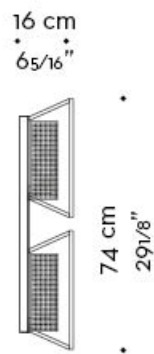

6 moduli - 6 elements
versione verticale
vertical version