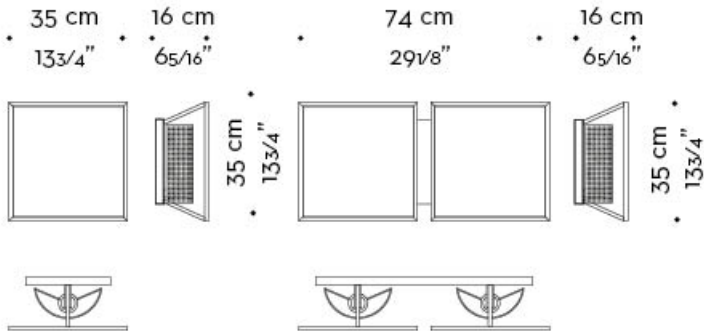

Teresa

by Romeo Sozzi

2 moduli - 2 elements
versione orizzontale
horizontal version