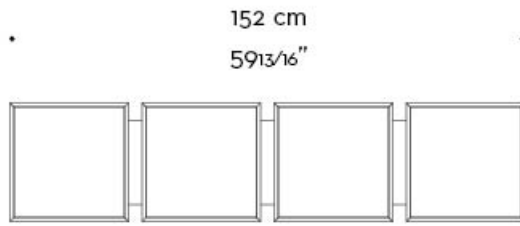

# Teresa

by Romeo Sozzi

3 moduli - 3 elements  
versione orizzontale  
horizontal version

# Teresa

by Romeo Sozzi

152 cm  
59 13/16"

16 cm  
6 5/16"

4 moduli - 4 elements  
versione orizzontale  
horizontal version

4 moduli - 4 elements  
versione verticale  
vertical version

74 cm  
29 1/8"

16 cm  
6 5/16"

74 cm  
29 1/8"

4 moduli - 4 elements  
versione quadrata  
square version