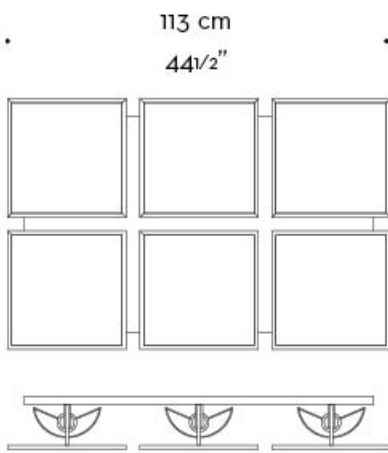

# Teresa

by Romeo Sozzi

152 cm  
59 13/16"

16 cm  
6 5/16"

4 moduli - 4 elements  
versione orizzontale  
horizontal version

4 moduli - 4 elements  
versione verticale  
vertical version

74 cm  
29 1/8"

16 cm  
6 5/16"

74 cm  
29 1/8"

4 moduli - 4 elements  
versione quadrata  
square version

# Teresa

by Romeo Sozzi

6 moduli - 6 elements  
versione orizzontale  
horizontal version

6 moduli - 6 elements  
versione verticale  
vertical version