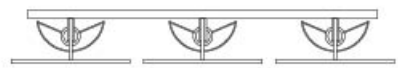

Teresa

by Romeo Sozzi

3 moduli - 3 elements
versione orizzontale
horizontal version