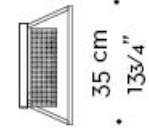

# Teresa

by Romeo Sozzi

152 cm  
59 13/16"

16 cm  
6 5/16"

4 moduli - 4 elements  
versione orizzontale  
horizontal version

4 moduli - 4 elements  
versione verticale  
vertical version

74 cm  
29 1/8"

16 cm  
6 5/16"

74 cm  
29 1/8"

4 moduli - 4 elements  
versione quadrata  
square version